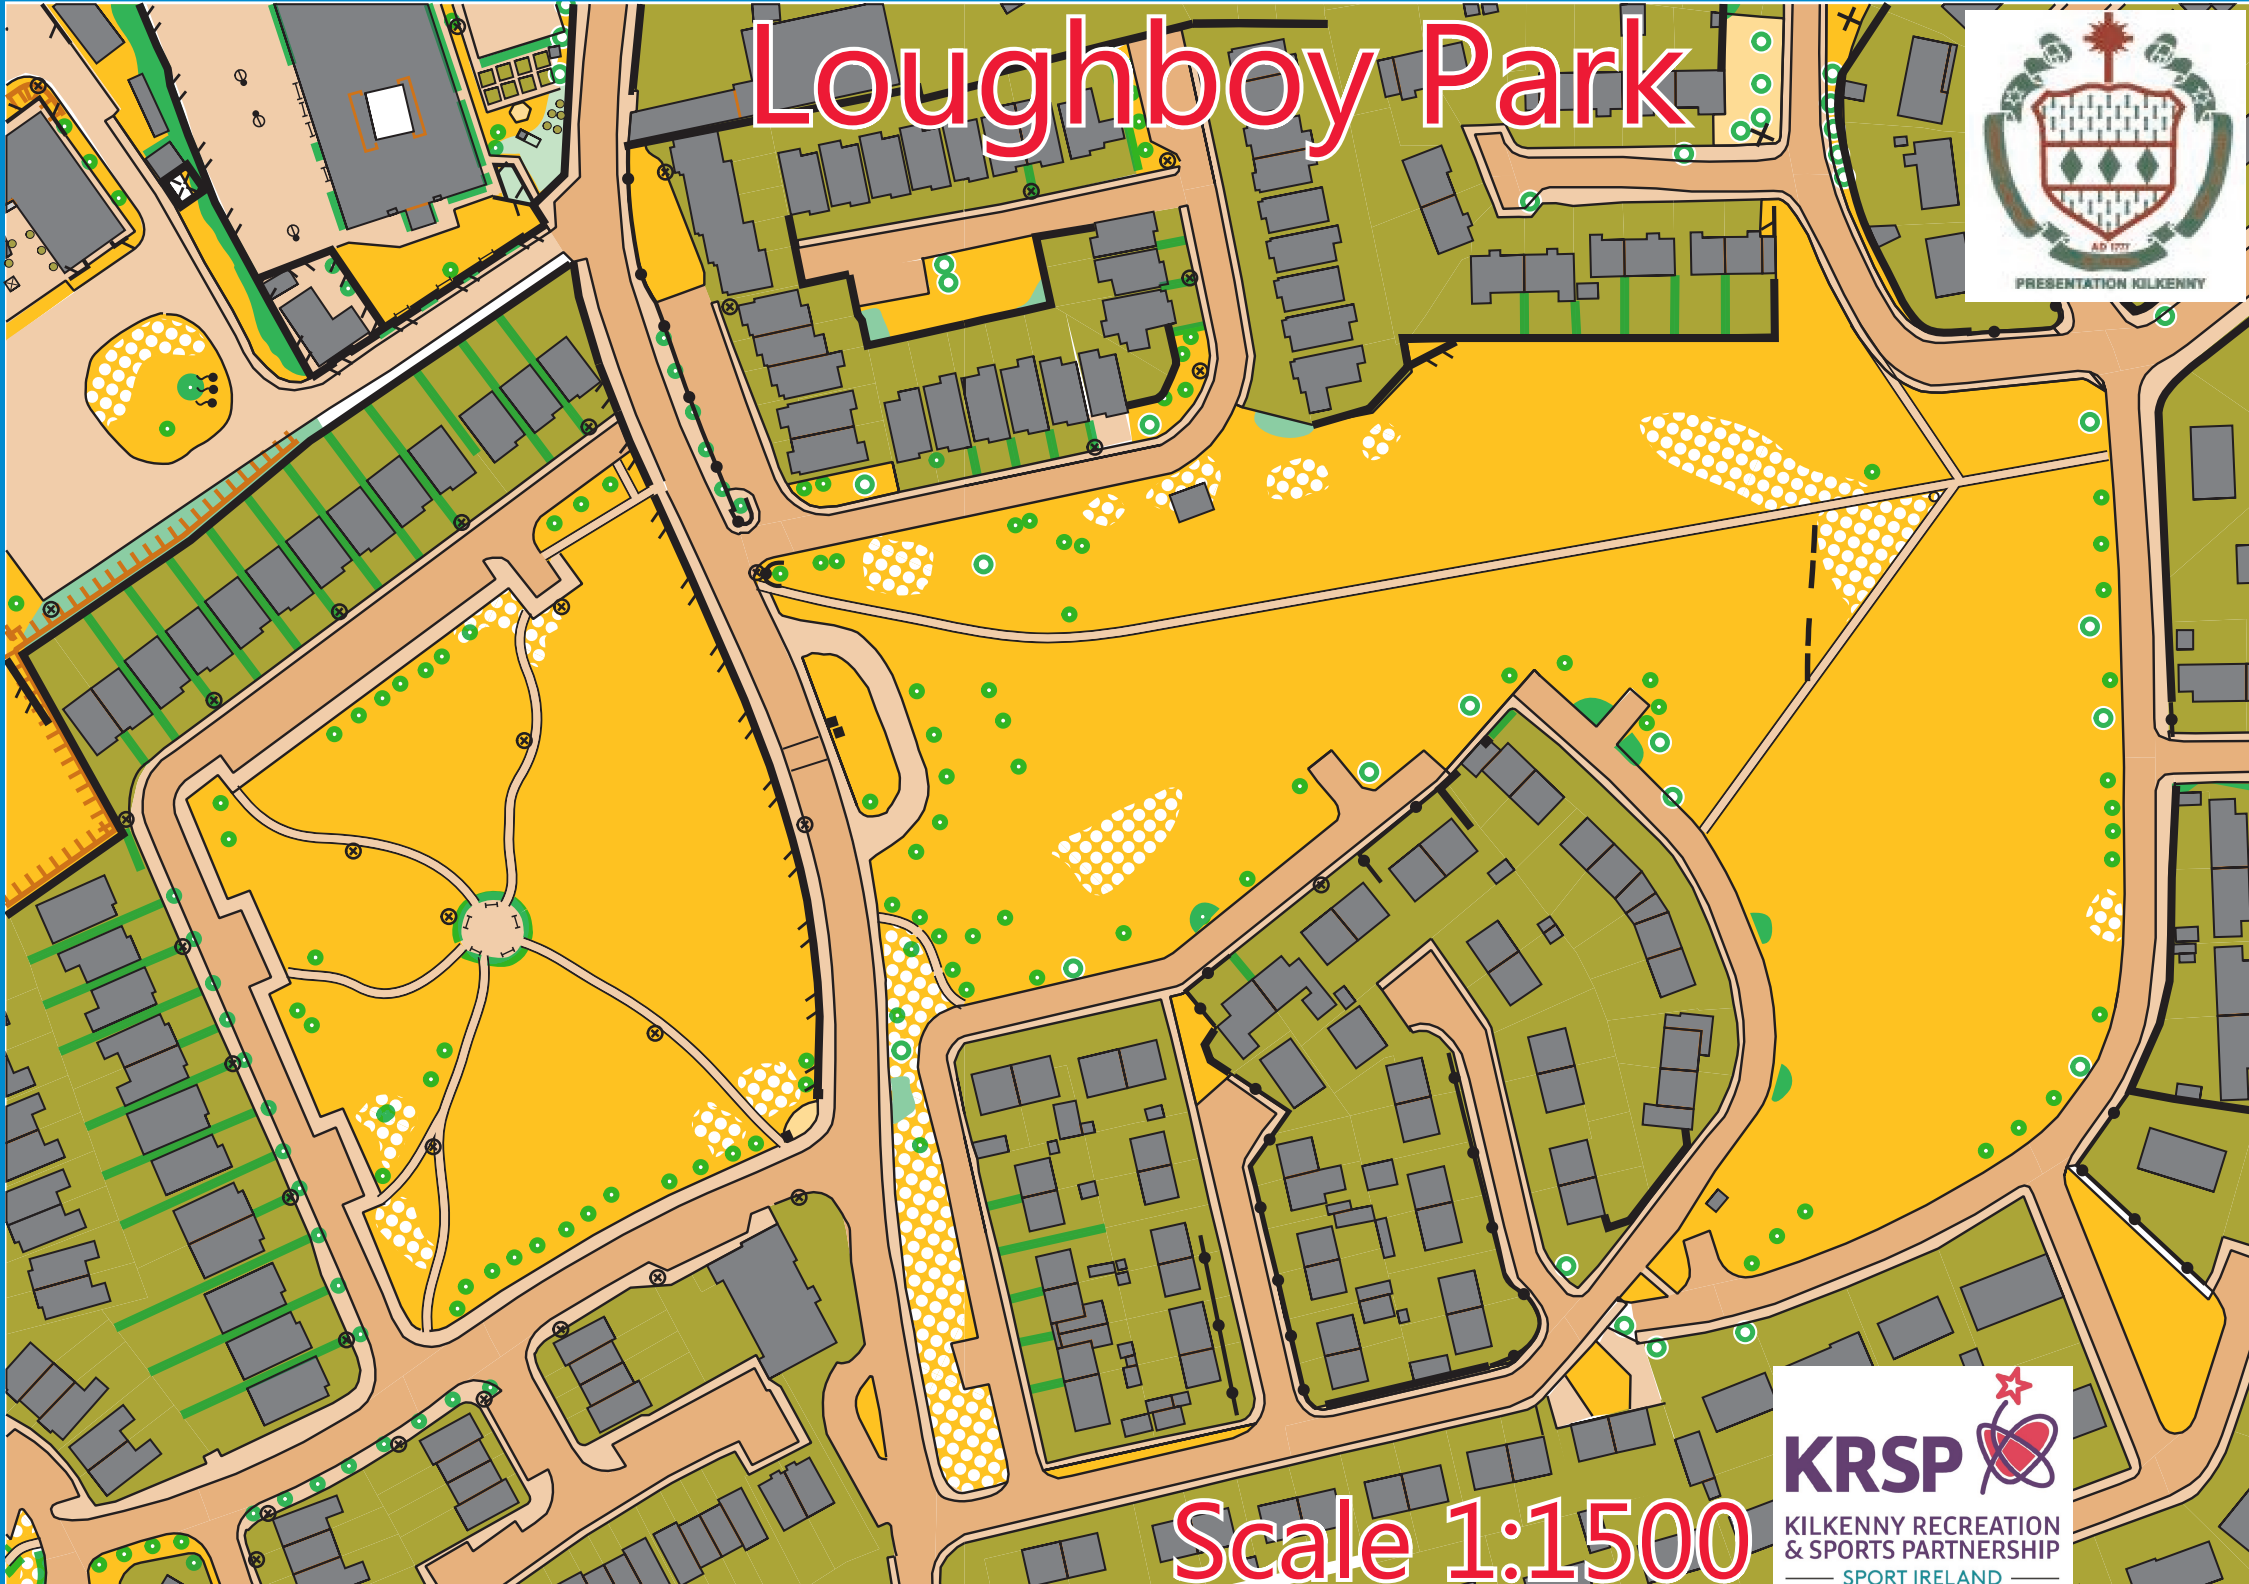

Loughboy Park

Scale 1:1500